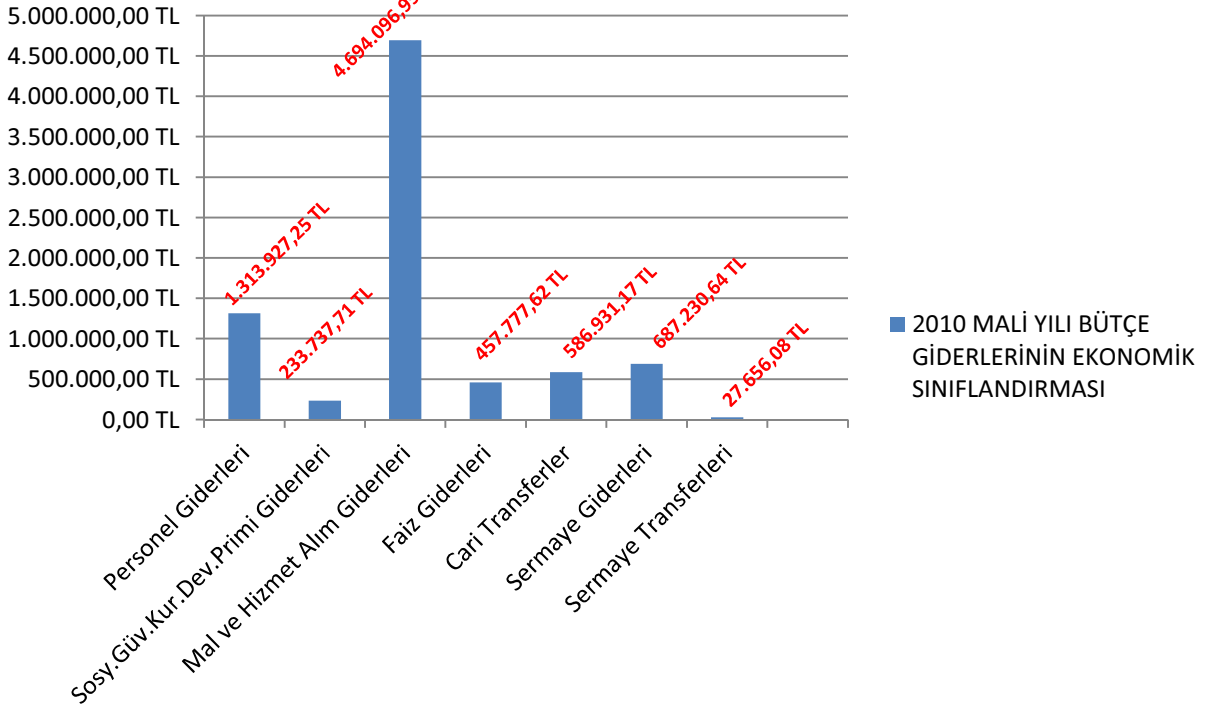

SINDIRGI BELEDİYE BAŞKANLIĞI

2010 MALİ YILI BÜTÇE GİDERLERİNİN EKONOMİK SINIFLANDIRMASI

2010 MALİ YILI BÜTÇE GELİRLERİNİN EKONOMİK SINIFLANDIRMASI